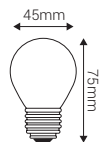

#### Ref: 998652

EAN	3125469986522
Puissance	4W
Culot	E27
Température de couleur	2700K
Flux lumineux	470lm
Voltage	220-240V
mA	34mA
Température de fonctionnement	-20°C ~ 40°C
Angle de diffusion	360°
Cycle de commutation	≥15'000
IRC	≥80
Hg	0,0mg
Eclairage instantané	0 sec
Durée de vie	15'000 H
Finition	Claire
Dimensions	45 x 75mm